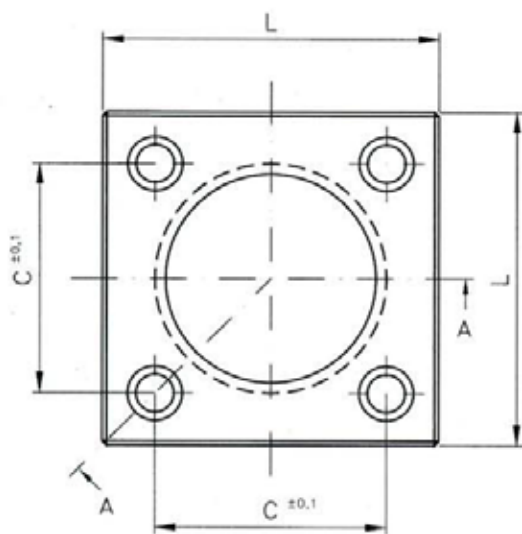

PLACA RETENCIÓN COLUMNA (LIFTING HOLDER)

5222

MATERIAL: F-114
ACABADO: Pavonado negro
FORMA DE PEDIDO: 5222 Ø 63

MATERIAL: F-114
FINISHED: Glowed in black
HOW TO ORDER: 5222 Ø 63

d	d2	e	h	L	c	t	a	p
20	23	2,7	10	40	28	6,6	12	7
25	28	2,7	10	45	31	6,6	12	7
32	37	4,2	10	56	36	6,6	12	7
40	45	4,2	12	70	50	6,6	12	7
50	55	4,2	14	80	55	9	16	9
63	70	6,2	18	100	70	11	18	11
80	87	6,2	20	110	80	14	22	13
100	107	6,2	20	140	100	14	22	13