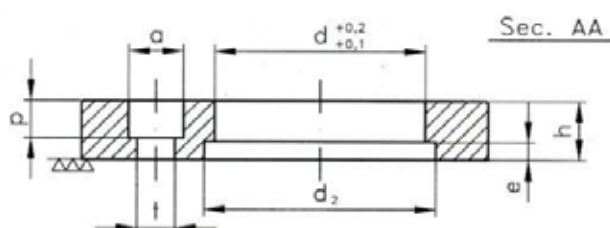

PLACA RETENCIÓN COLUMNA (LIFTING HOLDER)

5222

MATERIAL: F-114
ACABADO: Pavonado negro
FORMA DE PEDIDO: 5222 Ø 63

MATERIAL: F-114
FINISHED: Glowed in black
HOW TO ORDER: 5222 Ø 63

d	d2	e	h	L	c	t	a	p
20	23	2,7	10	40	28	6,6	12	7
25	28	2,7	10	45	31	6,6	12	7
32	37	4,2	10	56	36	6,6	12	7
40	45	4,2	12	70	50	6,6	12	7
50	55	4,2	14	80	55	9	16	9
63	70	6,2	18	100	70	11	18	11
80	87	6,2	20	110	80	14	22	13
100	107	6,2	20	140	100	14	22	13